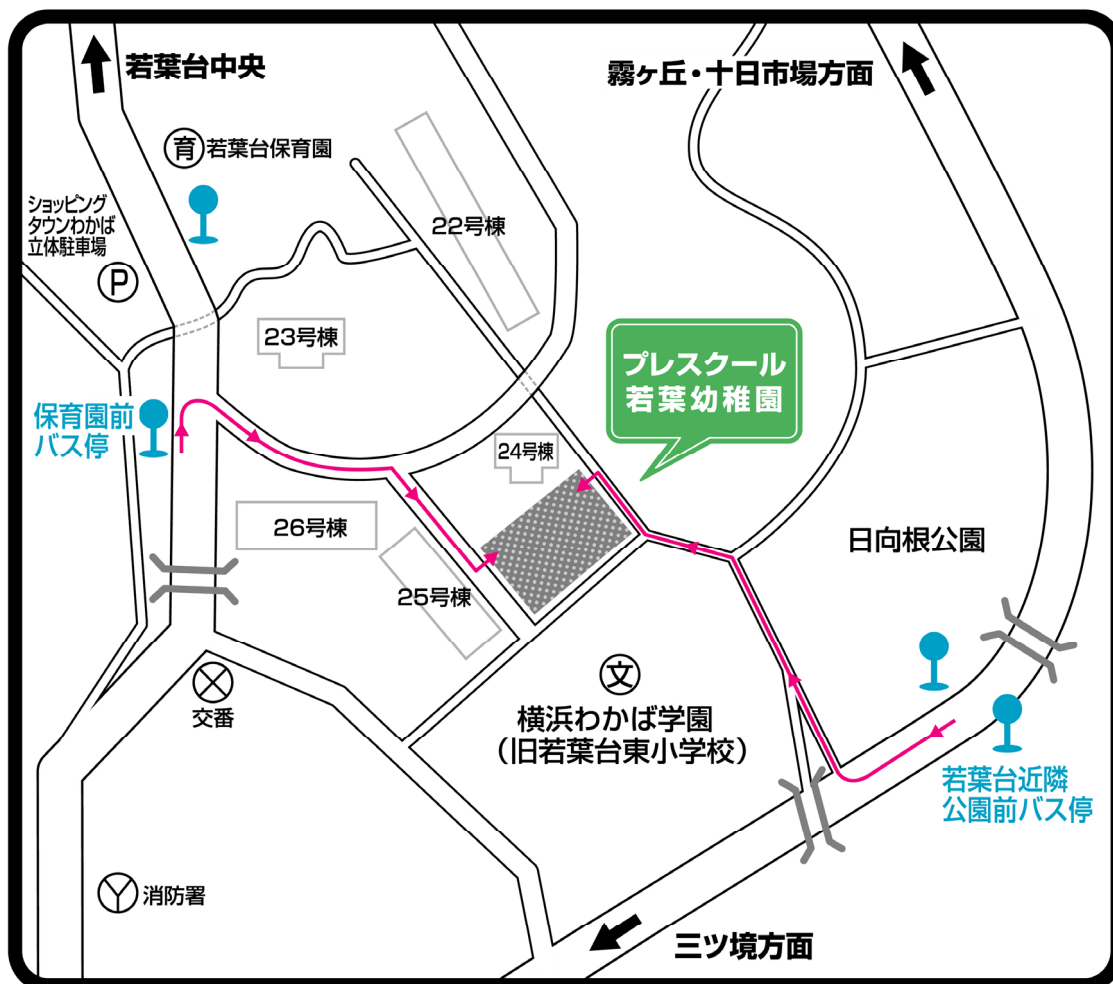

学校法人若葉台学院

〒241-0801 横浜市旭区若葉台 2-9-2

プレスクール若葉幼稚園

Tel 045-921-3223・3224

●十日市場駅から

市営バス 65 系統 若葉台中央行 → 「若葉台近隣公園前」または「保育園前」下車

●長津田駅から

市営バス 40 系統 若葉台中央行 → 「若葉台近隣公園前」下車

●三ツ境駅北口から

相鉄バスまたは神奈中バス 116 系統 若葉台中央行 (近隣公園経由)

→ 「若葉台近隣公園前」下車

●鶴ヶ峰駅から

神奈中バス 115 系統 若葉台中央行、鶴 02 系統 十日市場駅行

→ 「若葉台近隣公園前」下車